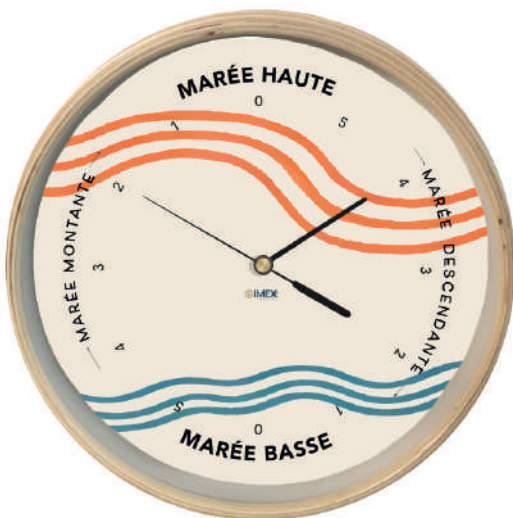

# LES INDICATEURS DES MARÉES

Encadrement en bois

**PM9200-038M**  
Diamètre 22,5x4,5 cm

**PM9300-038M**  
Diamètre 32,5x4,5 cm

**PM9200-039M**  
Diamètre 22,5x4,5 cm

**PM9300-039M**  
Diamètre 32,5x4,5 cm

Encadrement en bois