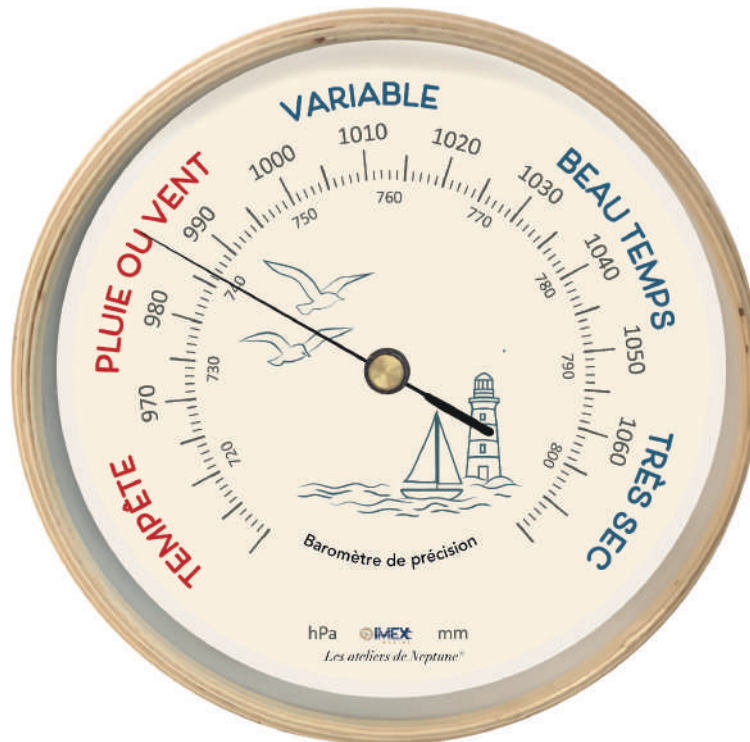

BAR9300-040M
Diamètre 32,5x4,5 cm