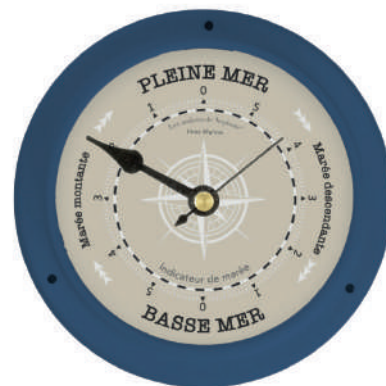

PM1000-003A