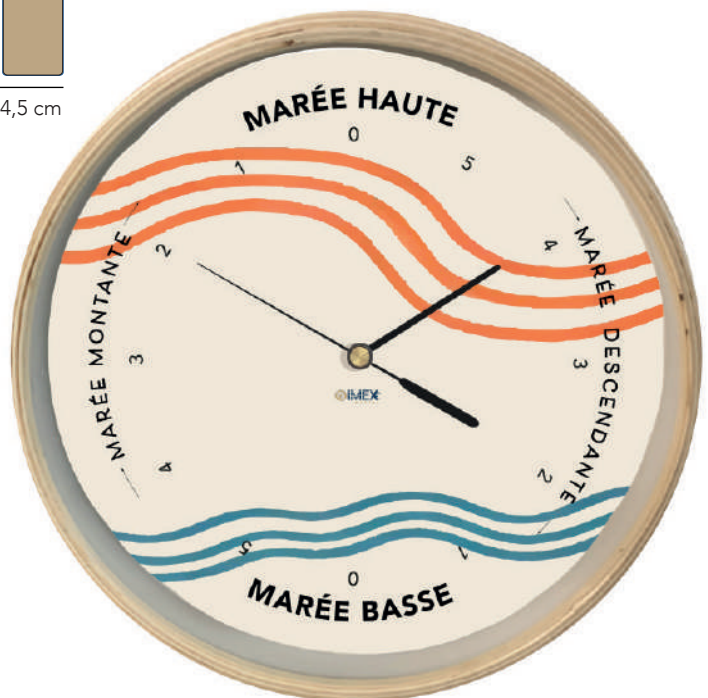

# LES INDICATEURS DES MARÉES

Encadrement en bois

**PM9200-038M**  
Diamètre 22,5x4,5 cm

**PM9300-038M**  
Diamètre 32,5x4,5 cm

**PM9200-039M**  
Diamètre 22,5x4,5 cm

**PM9300-039M**  
Diamètre 32,5x4,5 cm

Encadrement en bois