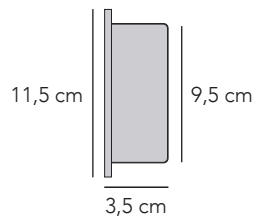

## Laiton chromé vernis

Ø 11,5 cm

**P12H1000D-CH**

**P12H1000R-CH**

**P12H1000S-CH**

11,5 cm

9,5 cm

3,5 cm