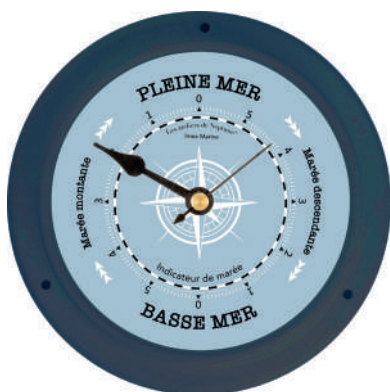

# LES INDICATEURS DES MARÉES

Boîtier blanc en métal

Boîtier bleu en laiton peint

Boîtier en bois naturel

PM1000-001B

PM1000-002B

PM1000-003B

PM1000-001A