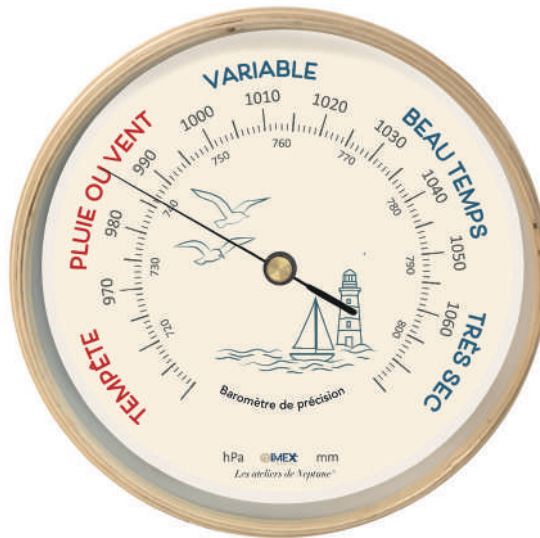

LES BAROMÈTRES

Encadrement en bois

BAR9200-040M
Diamètre 22,5x4,5 cm