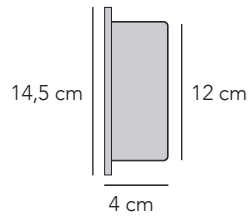

15,5 cm

**MA3000A-L**

15,5 cm

11,5 cm

9,5 cm

3,5 cm

# LES INDICATEURS DES MARÉES & HORLOGES

Laiton poli vernis

Ø 14,5 cm

**PMH2000C-L**

Laiton chromé vernis

Ø 14,5 cm

**PMH2000C-CH**

Horloge  
**P12H9100-031MH**  
 17x20x4 cm  
 Cadran en fer et socle en bois