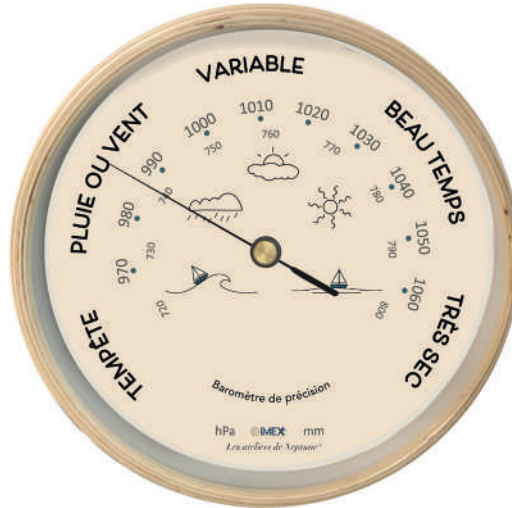

LES BAROMÈTRES

Encadrement en bois

BAR9200-036M
Diamètre 22,5x4,5 cm