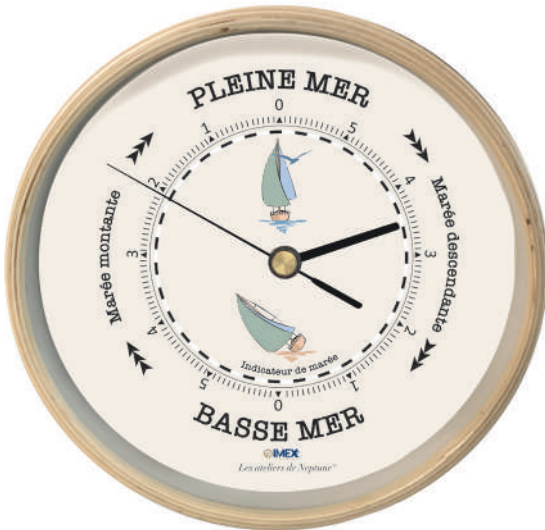

# LES INDICATEURS DES MARÉES

Boîtier en métal peint blanc

**PM6000C-T**

**PM6000B-T**

**PM6000-001T**

**PM6000-013T**

Encadrement en bois

**PM9200-034M**  
Diamètre 22,5x4,5 cm