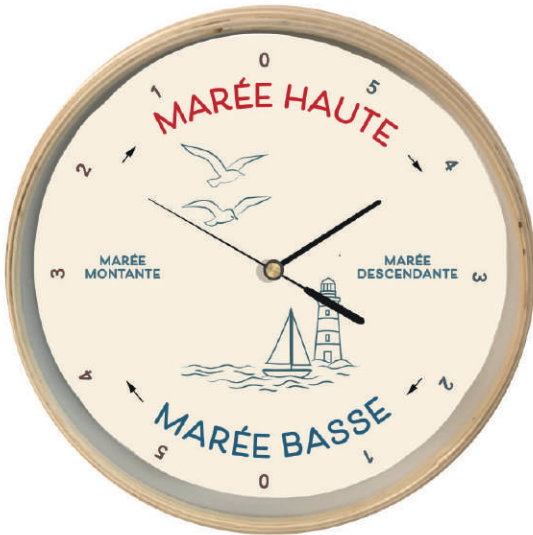

# LES INDICATEURS DES MARÉES

Encadrement en bois

**PM9200-038M**  
Diamètre 22,5x4,5 cm

**PM9300-038M**  
Diamètre 32,5x4,5 cm

**PM9200-039M**  
Diamètre 22,5x4,5 cm

**PM9300-039M**  
Diamètre 32,5x4,5 cm

Encadrement en bois

# LES INDICATEURS DES MARÉES

Encadrement en bois

**PM9200-042M**  
Diamètre 22,5x4,5 cm

**PM9300-042M**  
Diamètre 32,5x4,5 cm