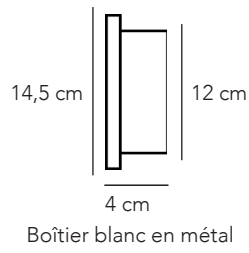

LES BAROMÈTRES

BAR2000-001A