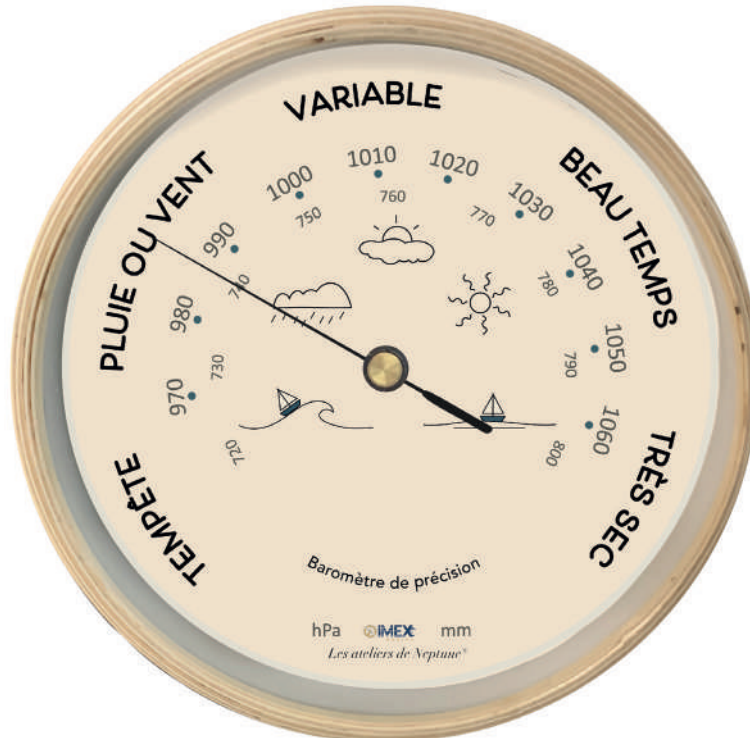

BAR9300-036M
Diamètre 32,5x4,5 cm