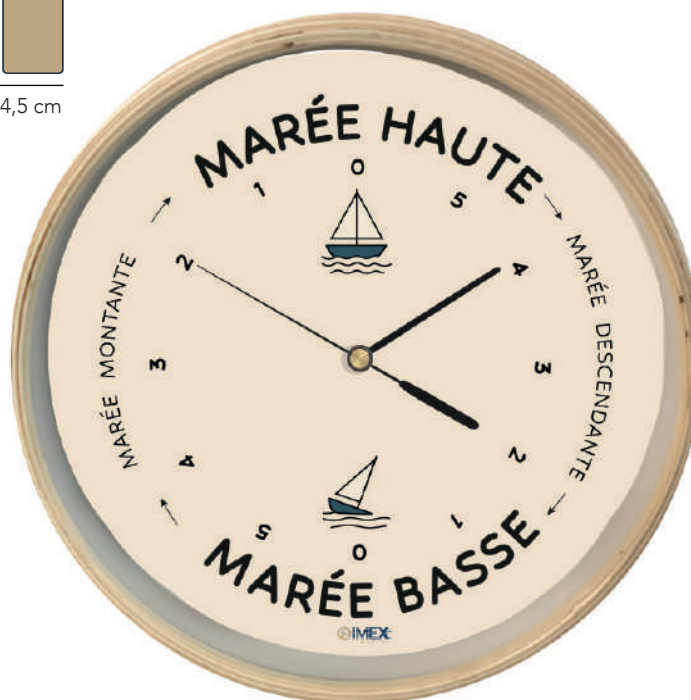

# LES INDICATEURS DES MARÉES

Encadrement en bois

**PM9200-009M**  
Diamètre 22,5x4,5 cm

**PM9300-009M**  
Diamètre 32,5x4,5 cm

**PM9200-035M**  
Diamètre 22,5x4,5 cm

**PM9300-035M**  
Diamètre 32,5x4,5 cm

Encadrement en bois

# LES INDICATEURS DES MARÉES

Encadrement en bois

**PM9200-038M**  
Diamètre 22,5x4,5 cm

**PM9300-038M**  
Diamètre 32,5x4,5 cm

**PM9200-039M**  
Diamètre 22,5x4,5 cm

**PM9300-039M**  
Diamètre 32,5x4,5 cm

Encadrement en bois