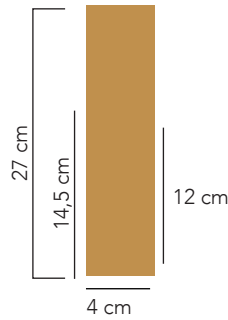

PM2000-014CHR