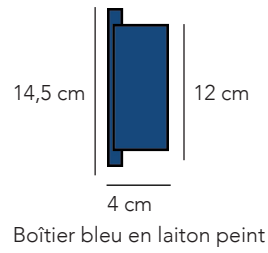

LES BAROMÈTRES

BAR2000-001A