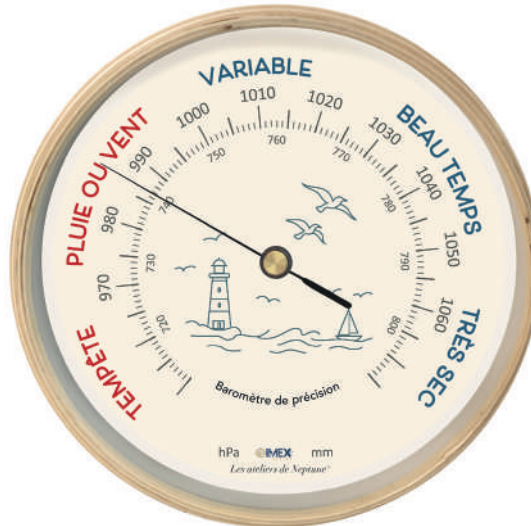

# LES BAROMÈTRES

Encadrement en bois

**BAR9200-040M**  
Diamètre 22,5x4,5 cm

**BAR9300-040M**  
Diamètre 32,5x4,5 cm

Encadrement en bois

**BAR9200-041M**  
Diamètre 22,5x4,5 cm

**BAR9300-041M**  
Diamètre 32,5x4,5 cm