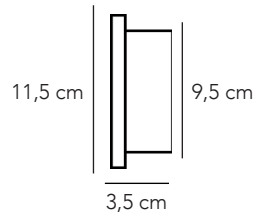

LES BAROMÈTRES

Laiton chromé vernis

Ø 11,5 cm