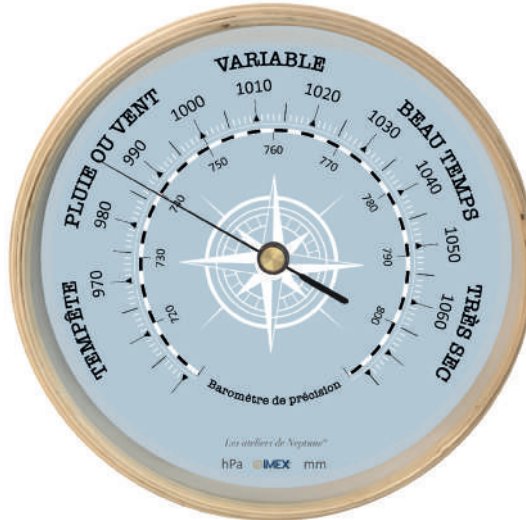

LES BAROMÈTRES

Encadrement en bois

BAR9200-001M
Diamètre 22,5x4,5 cm