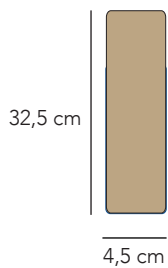

# LES BAROMÈTRES

Encadrement en bois

**BAR9200-036M**  
Diamètre 22,5x4,5 cm

**BAR9300-036M**  
Diamètre 32,5x4,5 cm

Encadrement en bois

**BAR9200-039M**  
Diamètre 22,5x4,5 cm

**BAR9300-039M**  
Diamètre 32,5x4,5 cm

# LES BAROMÈTRES

Encadrement en bois

**BAR9200-037M**  
Diamètre 22,5x4,5 cm

**BAR9300-037M**  
Diamètre 32,5x4,5 cm

Encadrement en bois

**BAR9200-038M**  
Diamètre 22,5x4,5 cm

**BAR9300-038M**  
Diamètre 32,5x4,5 cm

# LES BAROMÈTRES

Encadrement en bois

**BAR9200-040M**  
Diamètre 22,5x4,5 cm

**BAR9300-040M**  
Diamètre 32,5x4,5 cm

Encadrement en bois

**BAR9200-041M**  
Diamètre 22,5x4,5 cm

**BAR9300-041M**  
Diamètre 32,5x4,5 cm

# LES BAROMÈTRES

Encadrement en bois

**BAR9200-042M**  
Diamètre 22,5x4,5 cm

**BAR9300-042M**  
Diamètre 32,5x4,5 cm

Bois et Laiton poli vernis

15,5 x 15,5 cm

**BAR3000B-L**

**BAR3000F-L**