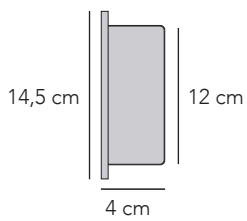

Boîtier en laiton chromé poli verni
Corde en chanvre