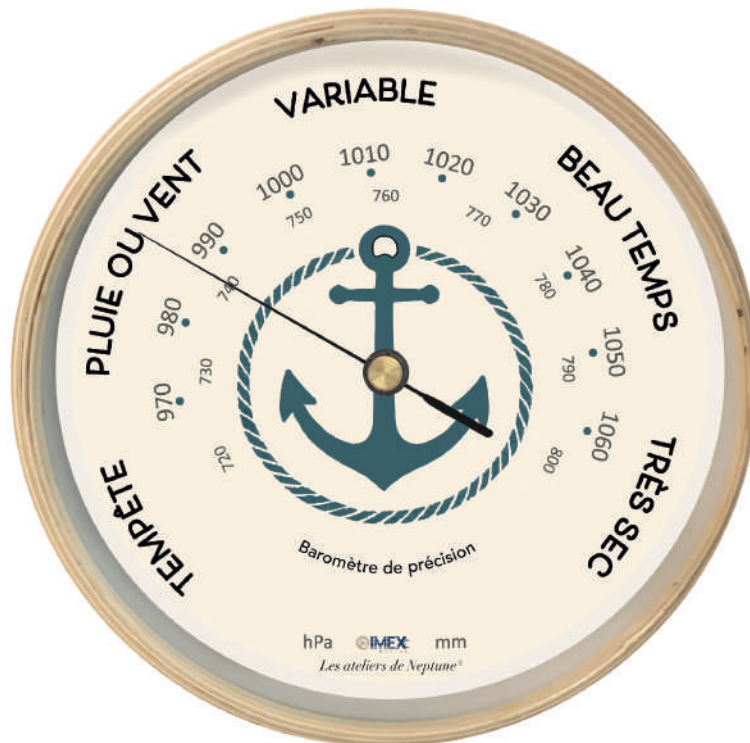

BAR9300-042M
Diamètre 32,5x4,5 cm