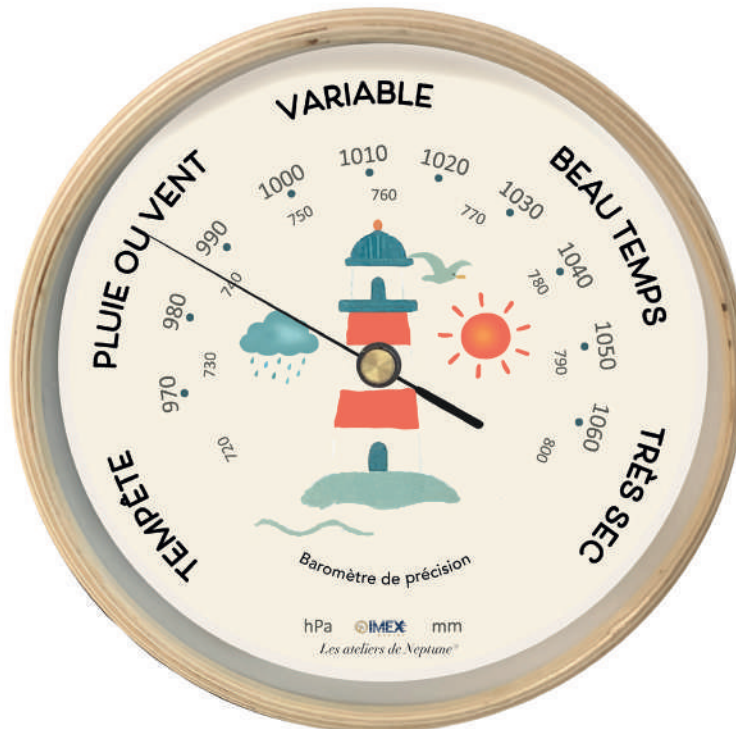

BAR9300-037M
Diamètre 32,5x4,5 cm