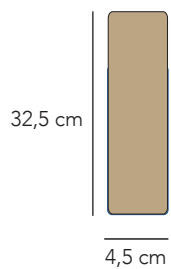

32,5 cm

4,5 cm

**P12H9300-036M**  
Diamètre 32,5x4,5 cm

Encadrement en bois

**P12H9200-039M**  
Diamètre 22,5x4,5 cm

**P12H9300-039M**  
Diamètre 32,5x4,5 cm

Encadrement en bois

22,5 cm

4,5 cm

**P12H9200-041M**  
Diamètre 22,5x4,5 cm

32,5 cm

4,5 cm

**P12H9300-041M**  
Diamètre 32,5x4,5 cm

Encadrement en bois

**P12H9200-1417M**  
Diamètre 22,5x4,5 cm

**P12H9300-1417M**  
Diamètre 32,5x4,5 cm

Bois

23,5 x 17,5 cm

**4000G**

**4000N**

Double acrylique transparent à poser et mural

15 x 15 cm

**150G**

**150N**