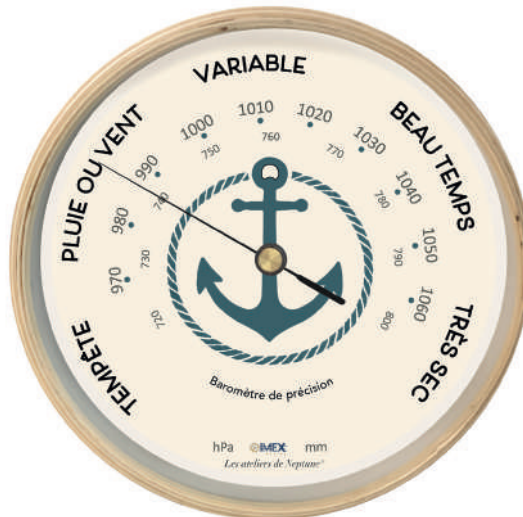

LES BAROMÈTRES

Encadrement en bois

BAR9200-042M
Diamètre 22,5x4,5 cm