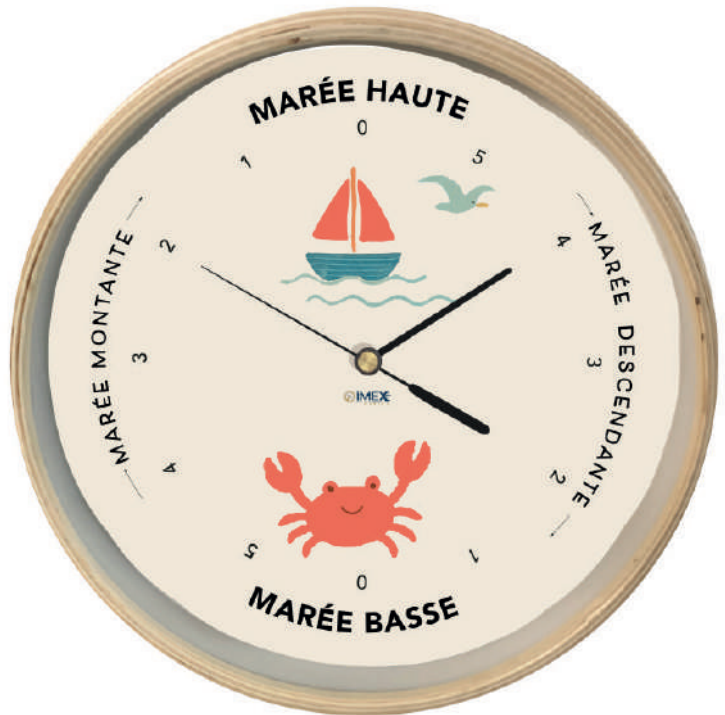

# LES INDICATEURS DES MARÉES

Encadrement en bois

**PM9200-009M**  
Diamètre 22,5x4,5 cm

**PM9300-009M**  
Diamètre 32,5x4,5 cm

**PM9200-035M**  
Diamètre 22,5x4,5 cm

**PM9300-035M**  
Diamètre 32,5x4,5 cm

Encadrement en bois

**PM9200-036M**  
Diamètre 22,5x4,5 cm

**PM9300-036M**  
Diamètre 32,5x4,5 cm

**PM9200-037M**  
Diamètre 22,5x4,5 cm

**PM9300-037M**  
Diamètre 32,5x4,5 cm

# LES INDICATEURS DES MARÉES

Encadrement en bois

**PM9200-038M**  
Diamètre 22,5x4,5 cm

**PM9300-038M**  
Diamètre 32,5x4,5 cm

**PM9200-039M**  
Diamètre 22,5x4,5 cm

**PM9300-039M**  
Diamètre 32,5x4,5 cm

Encadrement en bois