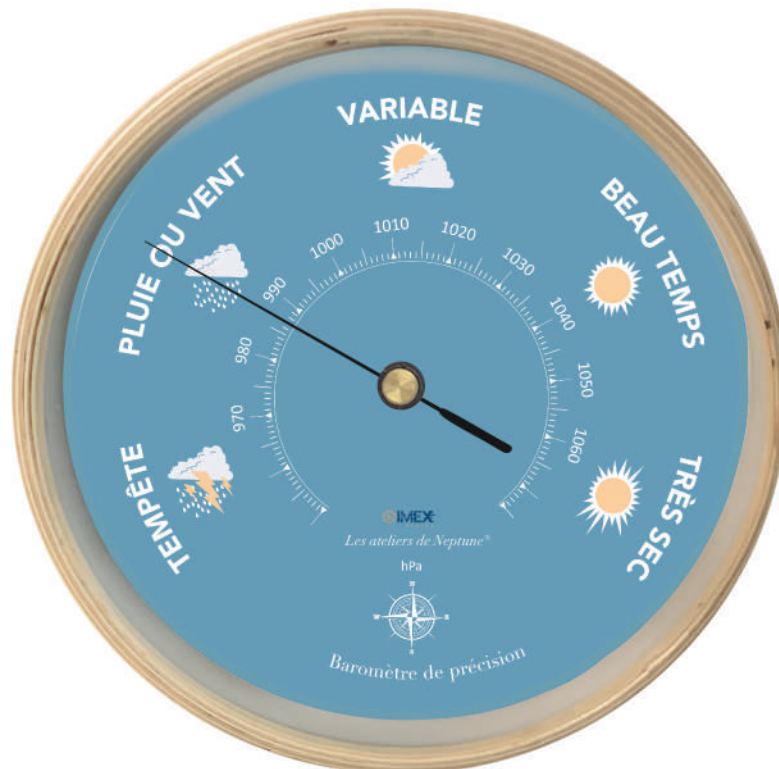

# LES BAROMÈTRES

Encadrement en bois

**BAR9200-001M**  
Diamètre 22,5x4,5 cm

**BAR9300-001M**  
Diamètre 32,5x4,5 cm

Encadrement en bois

**BAR9200-009M**  
Diamètre 22,5x4,5 cm

**BAR9300-009M**  
Diamètre 32,5x4,5 cm