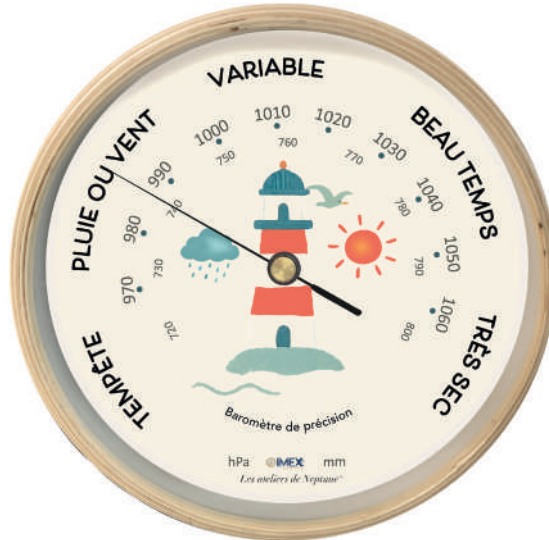

LES BAROMÈTRES

Encadrement en bois

BAR9200-037M
Diamètre 22,5x4,5 cm