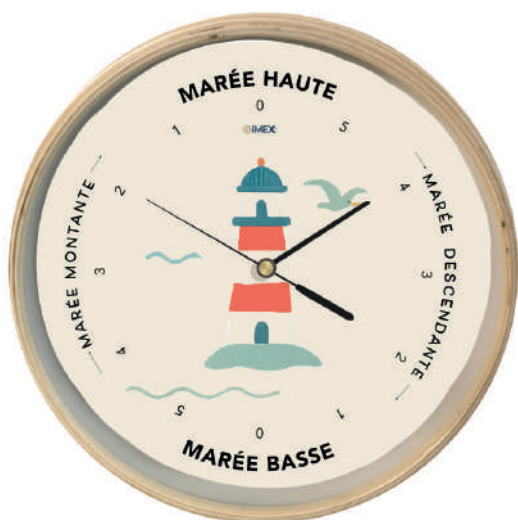

PM9200-037M
Diamètre 22,5x4,5 cm