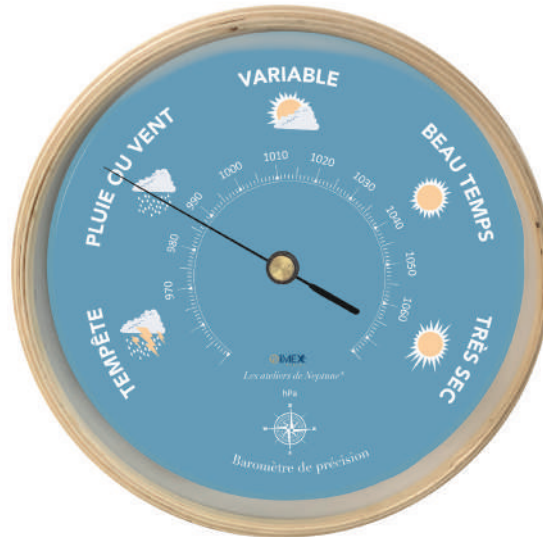

# LES BAROMÈTRES

Encadrement en bois

**BAR9200-001M**  
Diamètre 22,5x4,5 cm

**BAR9300-001M**  
Diamètre 32,5x4,5 cm

Encadrement en bois

**BAR9200-009M**  
Diamètre 22,5x4,5 cm

**BAR9300-009M**  
Diamètre 32,5x4,5 cm