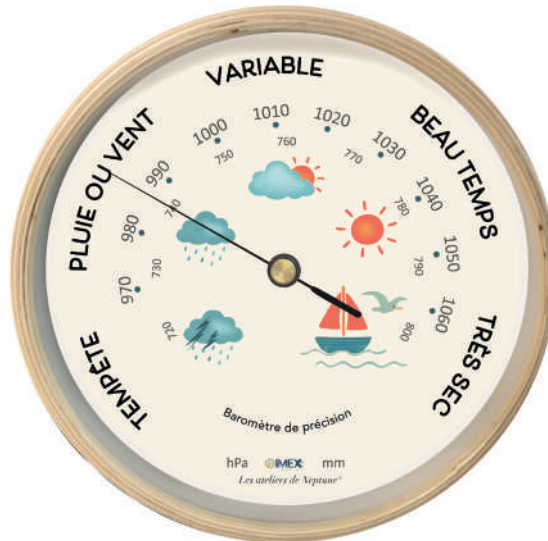

# LES BAROMÈTRES

Encadrement en bois

**BAR9200-037M**  
Diamètre 22,5x4,5 cm

**BAR9300-037M**  
Diamètre 32,5x4,5 cm

Encadrement en bois

**BAR9200-038M**  
Diamètre 22,5x4,5 cm

**BAR9300-038M**  
Diamètre 32,5x4,5 cm