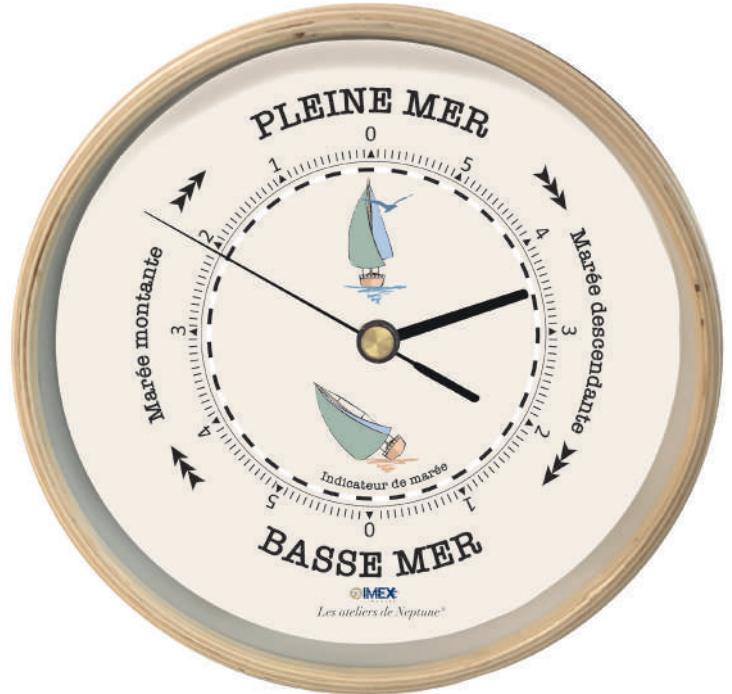

# LES INDICATEURS DES MARÉES

Boîtier en métal peint blanc

**PM6000C-T**

**PM6000B-T**

**PM6000-001T**

**PM6000-013T**

Encadrement en bois

**PM9200-034M**  
Diamètre 22,5x4,5 cm

# LES INDICATEURS DES MARÉES

Encadrement en bois

**PM9200-009M**  
Diamètre 22,5x4,5 cm

**PM9300-009M**  
Diamètre 32,5x4,5 cm

**PM9200-035M**  
Diamètre 22,5x4,5 cm

**PM9300-035M**  
Diamètre 32,5x4,5 cm

Encadrement en bois