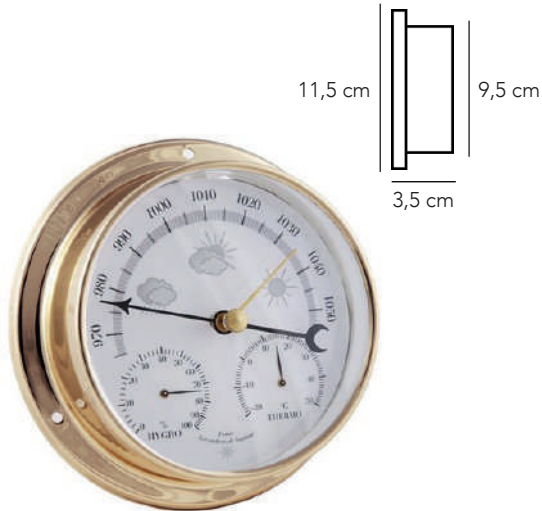

# LES BAROMÈTRES

Bois

23,5 x 17,5 cm

**BAR4000F**

**BAR4000G**

**BAR4000R**

17,5 cm

23,5 cm

# LES BAROMÈTRES - THERMOMÈTRES - HYGROMÈTRES

Laiton poli vernis

Laiton chromé vernis

Ø 11,5 cm  
**BTH1000G-L**

Ø 11,5 cm  
**BTH1000G-CH**

**BTH2000G-L**  
Ø 14,5 cm

**BTH2000G-CH**  
Ø 14,5 cm