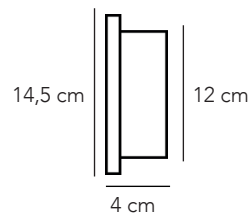

LES BAROMÈTRES

Laiton poli vernis

Ø 14,5 cm