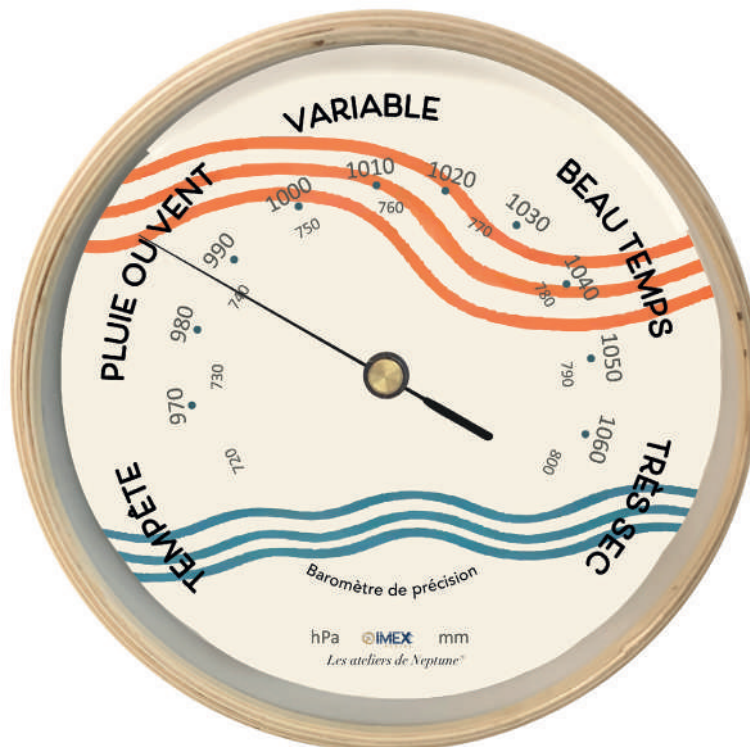

# LES BAROMÈTRES

Encadrement en bois

**BAR9200-036M**  
Diamètre 22,5x4,5 cm

**BAR9300-036M**  
Diamètre 32,5x4,5 cm

Encadrement en bois

**BAR9200-039M**  
Diamètre 22,5x4,5 cm

**BAR9300-039M**  
Diamètre 32,5x4,5 cm