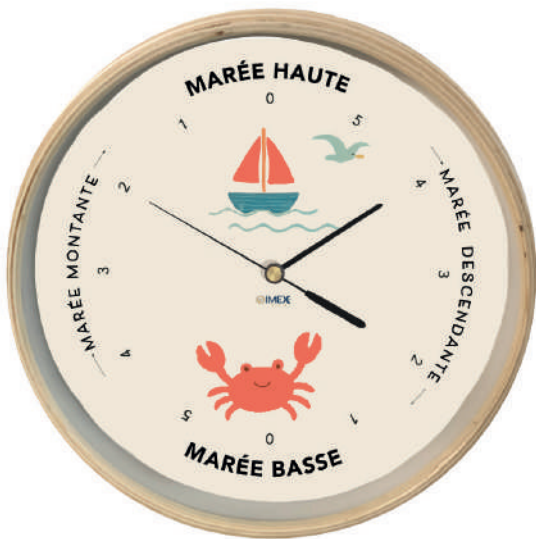

# LES INDICATEURS DES MARÉES

Encadrement en bois

**PM9200-009M**  
Diamètre 22,5x4,5 cm

**PM9300-009M**  
Diamètre 32,5x4,5 cm

**PM9200-035M**  
Diamètre 22,5x4,5 cm

**PM9300-035M**  
Diamètre 32,5x4,5 cm

Encadrement en bois

# LES INDICATEURS DES MARÉES

Encadrement en bois

**PM9200-038M**  
Diamètre 22,5x4,5 cm

**PM9300-038M**  
Diamètre 32,5x4,5 cm

**PM9200-039M**  
Diamètre 22,5x4,5 cm

**PM9300-039M**  
Diamètre 32,5x4,5 cm

Encadrement en bois