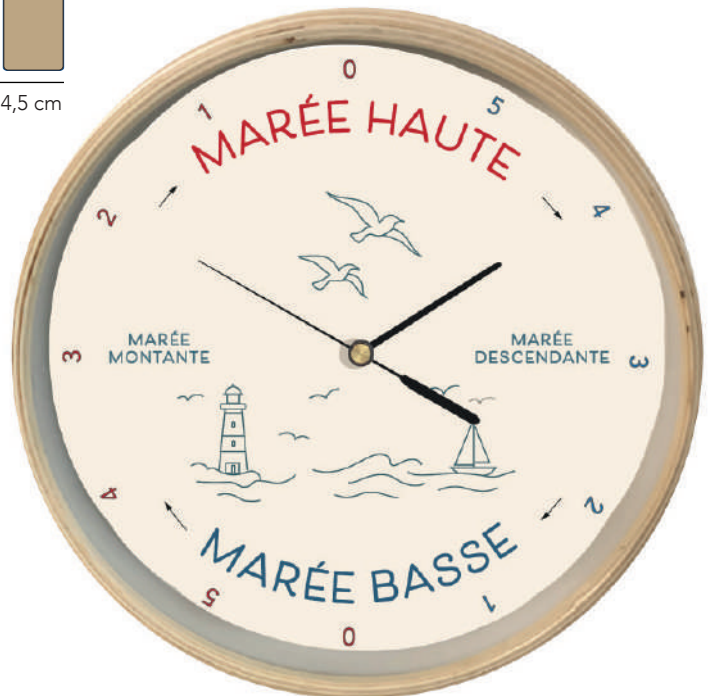

PM9300-041M
Diamètre 32,5x4,5 cm