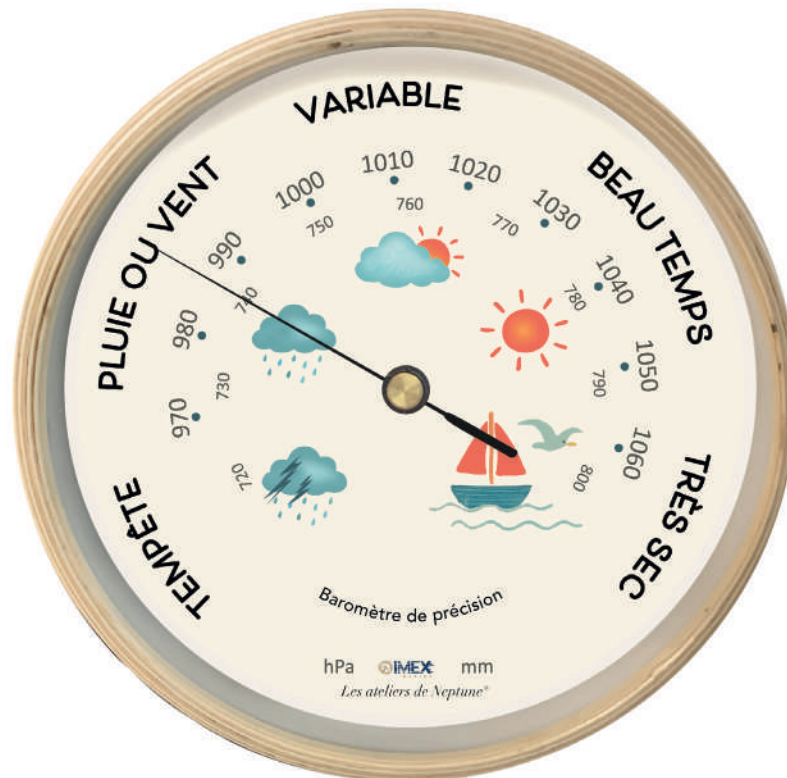

# LES BAROMÈTRES

Encadrement en bois

**BAR9200-037M**  
Diamètre 22,5x4,5 cm

**BAR9300-037M**  
Diamètre 32,5x4,5 cm

Encadrement en bois

**BAR9200-038M**  
Diamètre 22,5x4,5 cm

**BAR9300-038M**  
Diamètre 32,5x4,5 cm