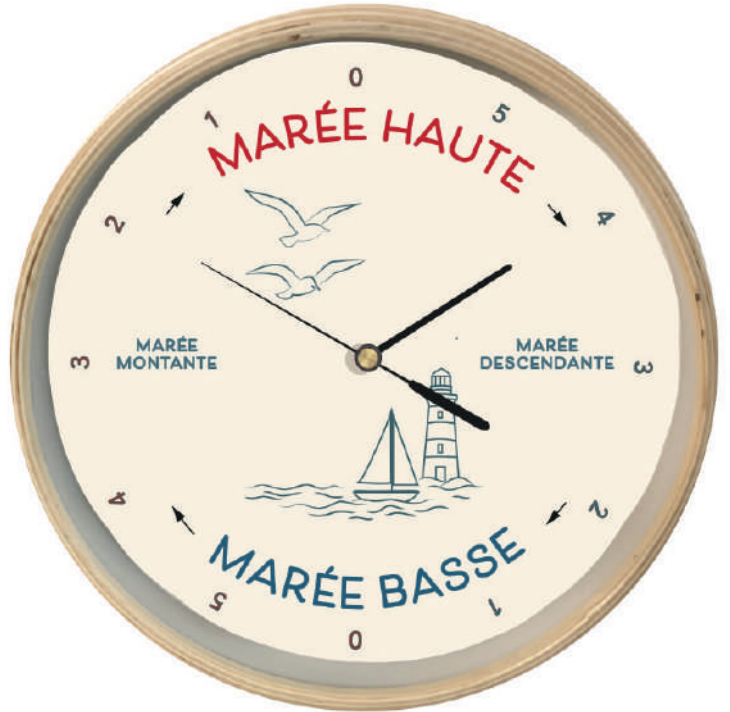

PM9300-040M
Diamètre 32,5x4,5 cm