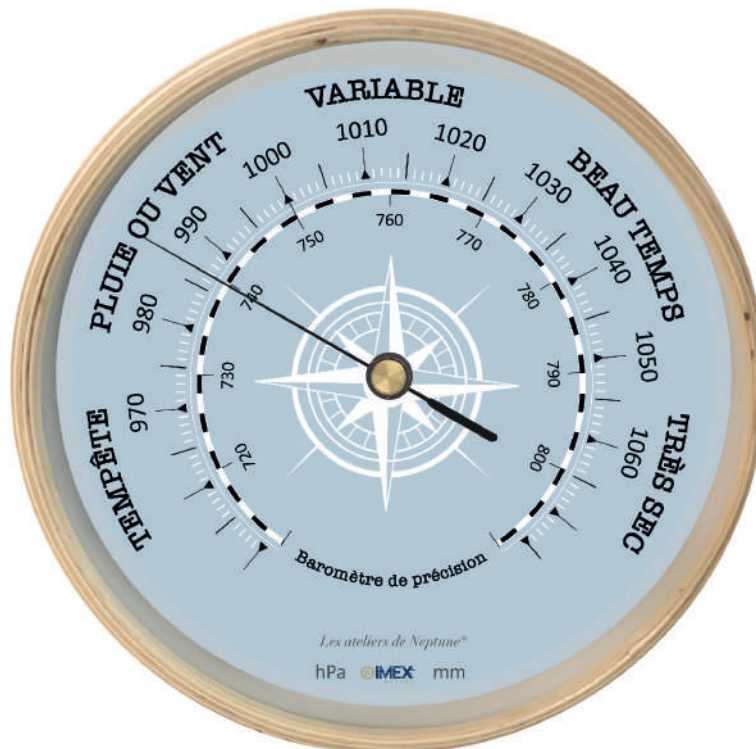

BAR9300-001M
Diamètre 32,5x4,5 cm