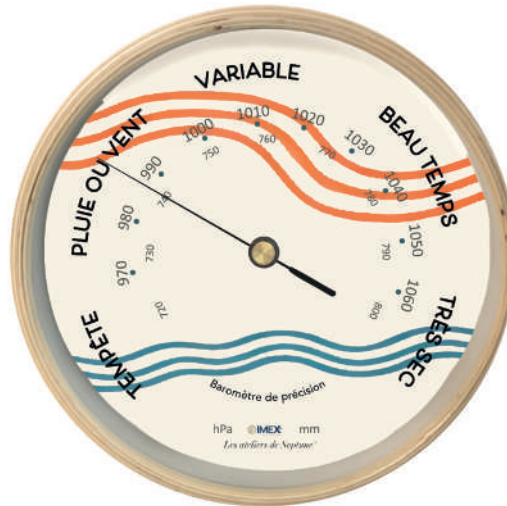

# LES BAROMÈTRES

Encadrement en bois

**BAR9200-036M**  
Diamètre 22,5x4,5 cm

**BAR9300-036M**  
Diamètre 32,5x4,5 cm

Encadrement en bois

**BAR9200-039M**  
Diamètre 22,5x4,5 cm

**BAR9300-039M**  
Diamètre 32,5x4,5 cm