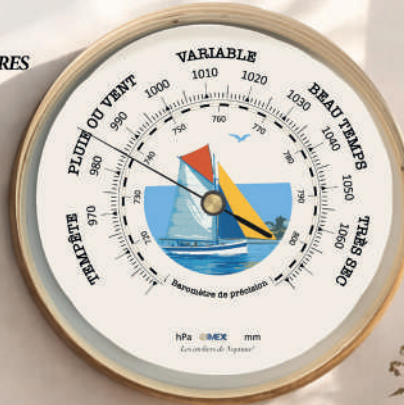

LES CADRANS À VOTRE IMAGE PERSONNALISÉS

VOTRE TERRITOIRE,
notre précision

Personnalisez le cadran de nos **BAROMÈTRES** et **THERMOMÈTRES**
avec le nom de votre ville, un phare emblématique,
un monument, un blason ou votre logo.

Créez un modèle unique, exclusif et parfaitement
intégré à l'identité de votre région.

Design sur
mesure

Fabrication
artisanale