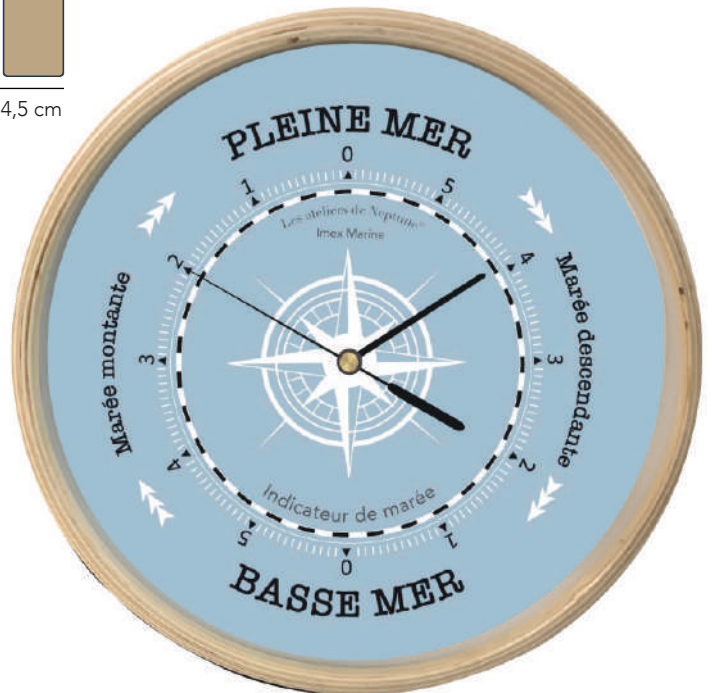

PM9300-001M
Diamètre 32,5x4,5 cm