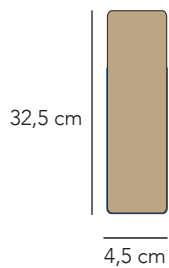

# LES BAROMÈTRES

**BAR2000-001A**

**BAR2000-001B**

**BAR2000-002A**

**BAR2000-002B**

**BAR2000-007A**

**BAR2000-007B**

**BAR2000-009A**

**BAR2000-009B**

Encadrement en bois

**BAR9200-033M**  
Diamètre 22,5x4,5 cm

**BAR9300-033M**  
Diamètre 32,5x4,5 cm

# LES BAROMÈTRES

Encadrement en bois

**BAR9200-001M**  
Diamètre 22,5x4,5 cm

**BAR9300-001M**  
Diamètre 32,5x4,5 cm

Encadrement en bois

**BAR9200-009M**  
Diamètre 22,5x4,5 cm

**BAR9300-009M**  
Diamètre 32,5x4,5 cm

# LES BAROMÈTRES

Encadrement en bois

**BAR9200-036M**  
Diamètre 22,5x4,5 cm

**BAR9300-036M**  
Diamètre 32,5x4,5 cm

Encadrement en bois

**BAR9200-039M**  
Diamètre 22,5x4,5 cm

**BAR9300-039M**  
Diamètre 32,5x4,5 cm