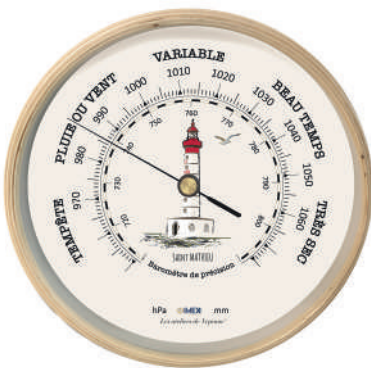

# LES INDICATEURS DES MARÉES

Laiton poli vernis

Ø 11,5 cm

**PM1000A-L**

**PM1000B-L**

**PM1000C-L**

**PM1000D-L**

**PM 1000E-L**