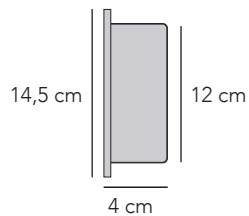

Laiton poli vernis

Ø 14,5 cm

Laiton chromé vernis

Ø 14,5 cm