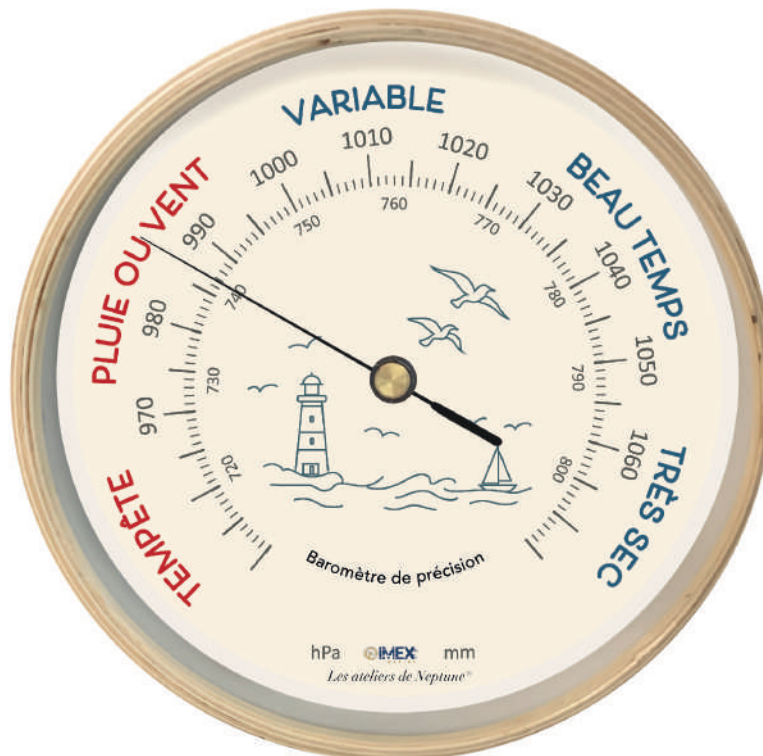

# LES BAROMÈTRES

Encadrement en bois

**BAR9200-040M**  
Diamètre 22,5x4,5 cm

**BAR9300-040M**  
Diamètre 32,5x4,5 cm

Encadrement en bois

**BAR9200-041M**  
Diamètre 22,5x4,5 cm

**BAR9300-041M**  
Diamètre 32,5x4,5 cm