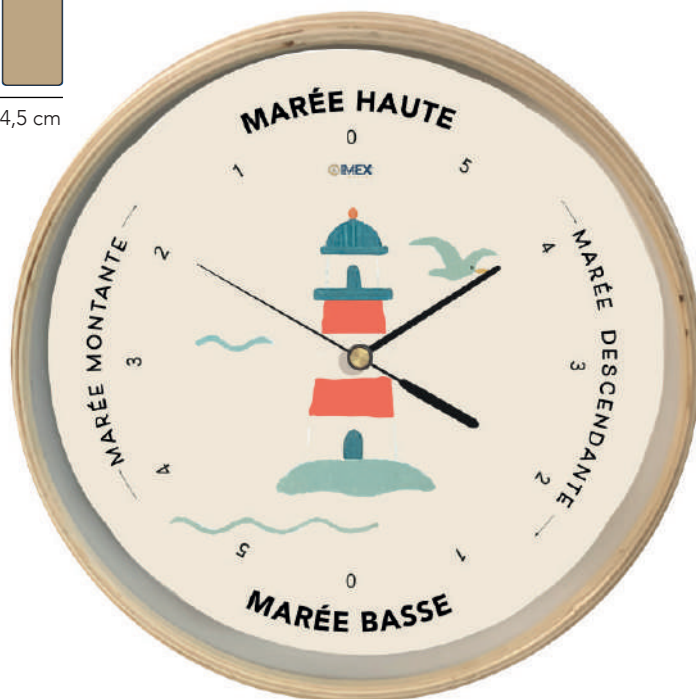

PM9300-037M
Diamètre 32,5x4,5 cm